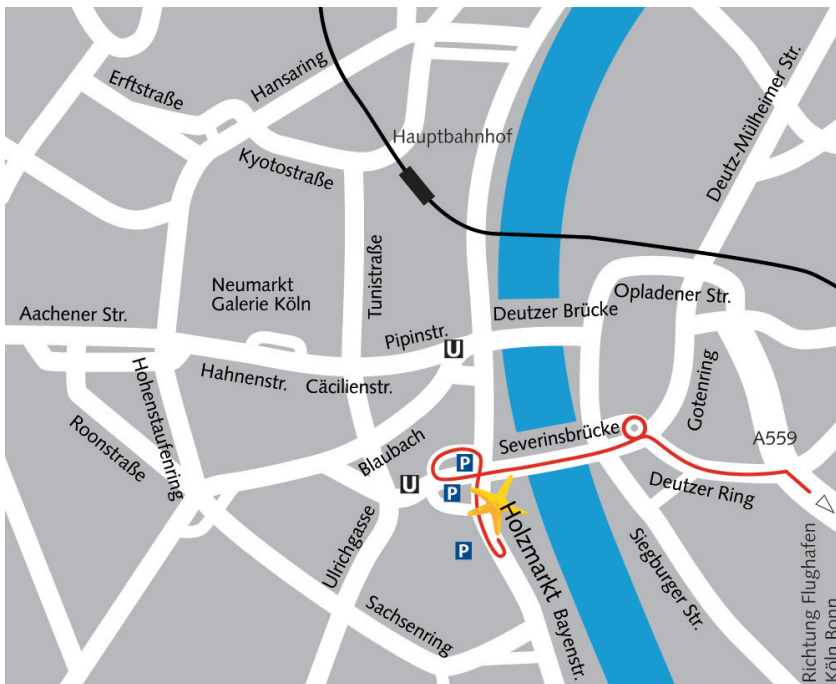

CREALOGIX Unified Communications GmbH Köln

CREALOGIX
Unified Communications GmbH
Holzmarkt 2a
D-50676 Köln

Telefon: +49 221 888299-0
Fax: +49 221 888299-19
E-Mail: : uc@crealogix.com
www.crealogix.com

Anfahrt mit Auto

Von der A4 kommend

Autobahn A4 bis Ausfahrt Köln-Süd/Bayenthal. Fahren Sie bis zum Kreisverkehr Köln-Süd. In die Ausfahrt B51/ Militärringstr. abbiegen. Weiter der B51 folgen parallel zum Rheinufer bis zum Holzmarkt 2a., vor der Severinsbrücke rechts.

Von der A3 kommend

Fahren Sie die Autobahn A3 bis zum Autobahnkreuz (32) Bonn, Siegburg. Wechseln Sie von der A3 auf die A560 in Richtung Flughafen Köln, Bonn, A560, Siegburg, Sankt Augustin. Wechseln Sie am Autobahndreieck (1) Sankt-Augustin-West von der A560 auf die A59. Wechseln Sie am Autobahndreieck Porz von der A59 auf die A559. Verlassen Sie die A559 an der Anschlussstelle Köln-Kalk in Richtung Köln-Deutz, Kölnarena (Lanxess Arena), Stadthaus, Kölnmesse und fahren Sie auf die östliche Zubringerstraße. Verlassen Sie die östliche Zubringerstraße nach 86 m und biegen Sie links in die Deutz-Kalker Straße ein. Folgen Sie dem Straßenverlauf bis Sie über die Severinsbrücke (B55) gefahren sind. Verlassen Sie die Severinsbrücke und fahren Sie weiter gerade aus auf die Kleine Witschgasse. Verlassen Sie die Kleine Witschgasse und biegen Sie rechts in den Holzmarkt ein. Sie passieren das Gebäude auf Ihrer linken Seite. Machen Sie an der nächsten Möglichkeit einen U-Turn. Sie passieren das Gebäude nun auf Ihrer rechten Seite.

Von der A57 kommend

Aus Richtung Düsseldorf die Autobahn A57 in Richtung Köln/Dormagen bis zur Ortseinfahrt Köln fahren. Im weiteren Verlauf durch Köln über Gladbacher Straße, Christophstraße, Gereonstraße, Unter Sachsenhausen, Marzellenstraße, Konrad-Adenauer-Ufer durch den Rheinufertunnel zum Holzmarkt. Sie passieren das Gebäude auf Ihrer linken Seite. Machen Sie an der nächsten Möglichkeit einen U-Turn. Sie passieren das Gebäude nun auf Ihrer rechten Seite.

Sie finden CREALOGIX im Südturm, vor dem Gebäude rechts, (Hausnummer 2a) in der 1. Etage.

Parkplätze und Parkhäuser

In der Tiefgarage sind Parkplätze vorhanden.

Anfahrt mit öffentlichen Verkehrsmitteln

Ab Köln HBF: mit Bus Nr. 132 bis Haltestelle Heumarkt. Umsteigen in Bus Nr. 106 bis Haltestelle Schokoladenmuseum. Von der Haltestelle sind es etwa 200 m bis zur CREALOGIX im Microsoft-Gebäude. Ab Köln HBF sind es mit dem Taxi ca. 1,5 km.