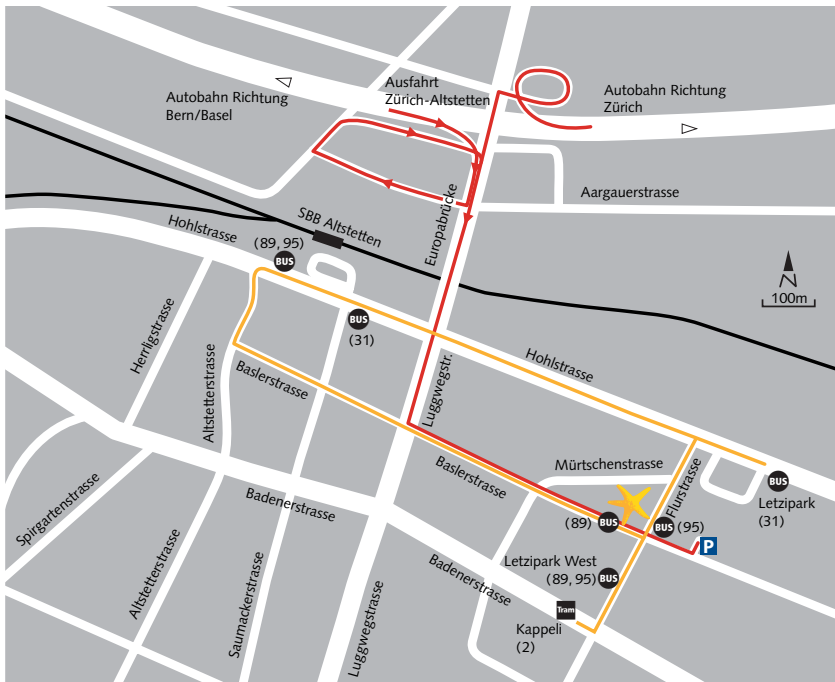

CREALOGIX Holding AG Zürich

CREALOGIX Holding AG
Baslerstrasse 60
Postfach 112
CH-8048 Zürich

Telefon: +41 58 404 80 00
Fax: +41 58 404 80 90
E-Mail: info@crealogix.com
www.crealogix.com

Anfahrt mit Auto

Autobahn Ausfahrt Zürich-Altstetten: zwei mal rechts abbiegen nach «Altstetten» – führt auf die Europabrücke – an deren Ende am ersten Lichtsignal links abbiegen und bis zur Garageneinfahrt Einkaufszentrum Letzipark ca. 500m fahren.

Von der Ostschweiz kommend (Winterthur, Schaffhausen, Oberland): Entweder via Nordring/Gubrist-Tunnel nach Zürich-Altstetten oder via Milchbuckeltunnel, an dessen Ende rechts nach Zürich-Höngg abbiegen und nach der Hardbrücke den Schildern «Europabrücke» folgen.

Parkplätze und Parkhäuser

Im Baslerpark sind keine Kundenparkplätze verfügbar. Das Einkaufszentrum Letzipark an der Baslerstrasse 50 bietet jedoch genügend Parkplätze. Die ersten 3 Parkstunden sind gratis.

Anfahrt mit Bus/Tram

Bus Nr. 31 Fahrtrichtung Schlieren bis Haltestelle Letzipark (ca. 13 Minuten), dann 100m zu Fuss Richtung Bahnhof Altstetten und bei der ersten Strasse, Flurstrasse, links abbiegen. Der Baslerpark-Eingang befindet sich nach 200m auf der rechten Seite.

Tram Nr. 2 Fahrtrichtung Farbhof ab Paradeplatz oder Stauffacher bis Haltestelle Kappeli. Anschliessend zu Fuss via Flurstrasse an die Baslerstrasse 60 (ca. 5 Minuten).

Anfahrt mit Zug

S 3 nach Dietikon/Schlieren von Wetzikon/Effretikon
S 9 nach Wettwil/Birmensdorf von Uster/Dübendorf
S 12 nach Brugg/Schlieren von Winterthur

Sie erreichen den Bahnhof Altstetten ab Hauptbahnhof Zürich nach zwei Stationen. Die Zugfrequenz liegt in beiden Richtungen bei ca. 5 bis 10 Minuten.

Ab Bahnhof Altstetten Bus 89 oder Bus 95 bis Letzipark West. Der Bus 95 fährt zwischen 07.04 und 08.47 Uhr sowie zwischen 15.48 und 18.02 Uhr.