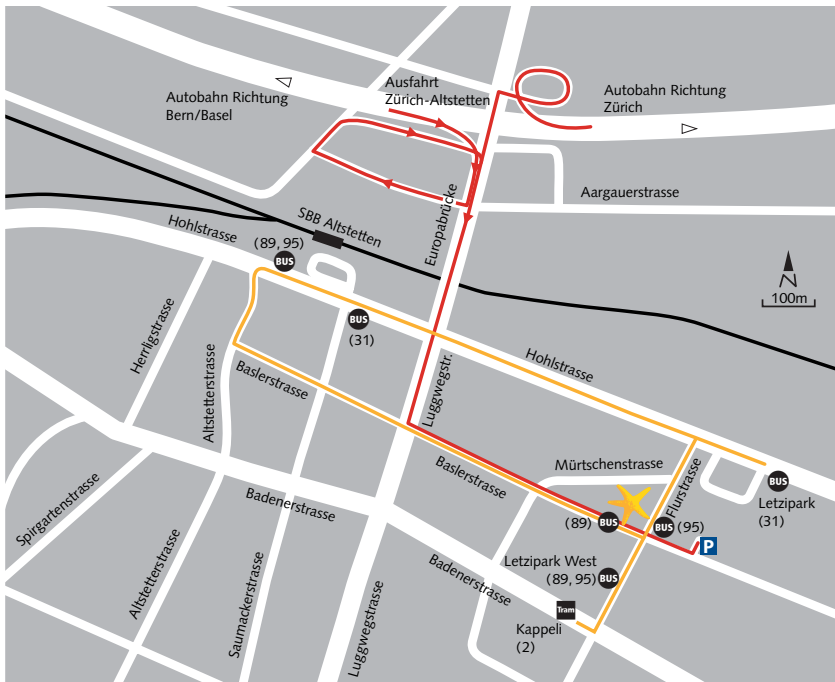

CREALOGIX ERP AG Zürich

CREALOGIX ERP AG
Baslerstrasse 60
Postfach 112
CH-8048 Zürich

Telefon: +41 58 404 80 00
Fax: +41 58 404 88 99
E-Mail: erp@crealogix.com
www.crealogix.com

Anfahrt mit Auto

Autobahn Ausfahrt Zürich-Altstetten: zwei mal rechts abbiegen nach «Altstetten» – führt auf die Europabrücke – an deren Ende am ersten Lichtsignal links abbiegen und bis zur Garageneinfahrt Einkaufszentrum Letzipark ca. 500m fahren.

Von der Ostschweiz kommend (Winterthur, Schaffhausen, Oberland): Entweder via Nordring/Gubrist-Tunnel nach Zürich-Altstetten oder via Milchbuckeltunnel, an dessen Ende rechts nach Zürich-Höngg abbiegen und nach der Hardbrücke den Schildern «Europabrücke» folgen.

Parkplätze und Parkhäuser

Im Baslerpark sind keine Kundenparkplätze verfügbar. Das Einkaufszentrum Letzipark an der Baslerstrasse 50 bietet jedoch genügend Parkplätze. Die ersten 3 Parkstunden sind gratis.

Anfahrt mit Bus/Tram

Bus Nr. 31 Fahrtrichtung Schlieren bis Haltestelle Letzipark (ca. 13 Minuten), dann 100m zu Fuss Richtung Bahnhof Altstetten und bei der ersten Strasse, Flurstrasse, links abbiegen. Der Baslerpark-Eingang befindet sich nach 200m auf der rechten Seite.

Tram Nr. 2 Fahrtrichtung Farbfhof ab Paradeplatz oder Stauffacher bis Haltestelle Kappeli. Anschliessend zu Fuss via Flurstrasse an die Baslerstrasse 60 (ca. 5 Minuten).

Anfahrt mit Zug

S 3 nach Dietikon/Schlieren von Wetzikon/Effretikon
S 9 nach Wettwil/Birmensdorf von Uster/Dübendorf
S 12 nach Brugg/Schlieren von Winterthur

Sie erreichen den Bahnhof Altstetten ab Hauptbahnhof Zürich nach zwei Stationen. Die Zugfrequenz liegt in beiden Richtungen bei ca. 5 bis 10 Minuten.

Ab Bahnhof Altstetten Bus 89 oder Bus 95 bis Letzipark West. Der Bus 95 fährt zwischen 07.04 und 08.47 Uhr sowie zwischen 15.48 und 18.02 Uhr.