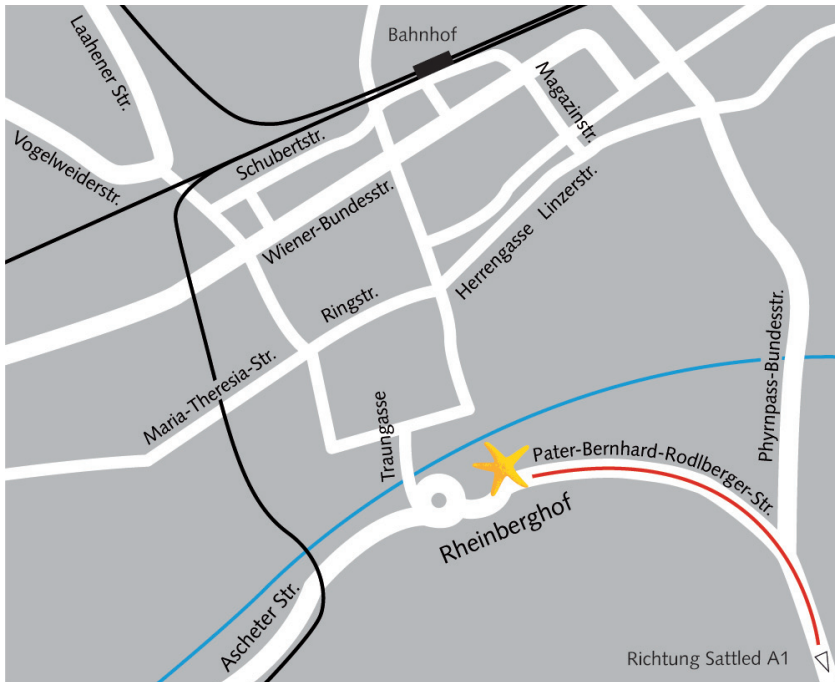

CREALOGIX ERP AG
Thalheim

CREALOGIX ERP AG
Reinberghof 2
A-4600 Thalheim / Wels

Telefon: +43 7242 21 12 20-0
Fax: +43 7242 21 12 20-50
E-Mail: erp@crealogix.com
www.crealogix.com

Anfahrt mit Auto

Von Wien/ Salzburg kommend

Bei Sattledt abfahren und auf der B138 ca. 9km Richtung Wels fahren.
In Thalheim bei Wels links abbiegen auf der Rodlberger-Strasse ca. 1 km dem Strassenverlauf folgen.
Nach starker Links- und Rechtskurve steht man direkt vor dem Bürogebäude.

Parkplätze und Parkhäuser

Vor dem Gebäude sind ausreichend Parkplätze vorhanden.