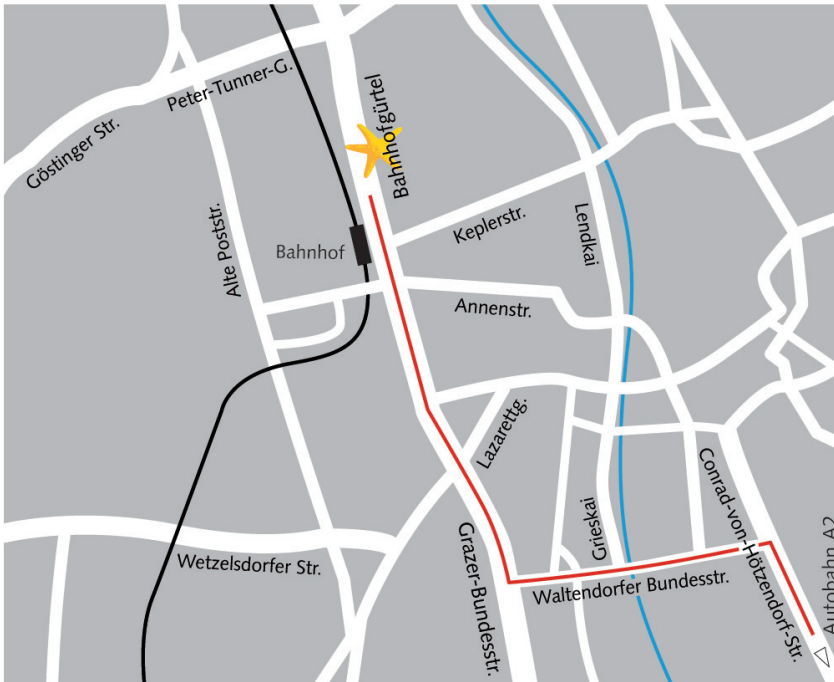

CREALOGIX ERP AG
Graz

CREALOGIX ERP AG
Geschäftsstelle Graz
Bahnhofgürtel 59
A-8020 Graz

Telefon: +43 316 57 42 42
Fax: +43 316 57 42 42-2
E-Mail: erp@crealogix.com
www.crealogix.com

Anfahrt mit Auto

Von Wien kommend

Verlassen Sie die A2 an der Anschlussstelle Messendorfstrasse in Richtung Graz Zentrum. Folgen Sie die Ulrich-Lichtensteingasse für ca. 1 km – beim Stadium (Stadionplatz) biegen sie rechts auf die Conrad-Von-Hötzendorf-Straße und folgend der Straße für ca. 1,5 km. Folgend biegen sie links in die Waltendorfer Bundesstrasse ein und folgen den Strassenverlauf für ca. 1,5 km. Folgend biegen sie rechts in die Grazer Bundesstrasse und folgend den Strassenverlauf für ca. 2,2 km. Nach Bahnhof und Post auf rechter Seite stehen Sie vor dem Bürogebäude.

Von Linz /Salzburg kommend

Verlassen Sie die A9 an der Anschlussstelle Graz Nord in Richtung Zentrum und fahren auf die Grazer Bundesstrasse. Nach ca. 6 km sehen Sie auf linker Hand das Bürogebäude.

Parkplätze und Parkhäuser

Vor dem Gebäude sind ausreichend Parkplätze vorhanden.