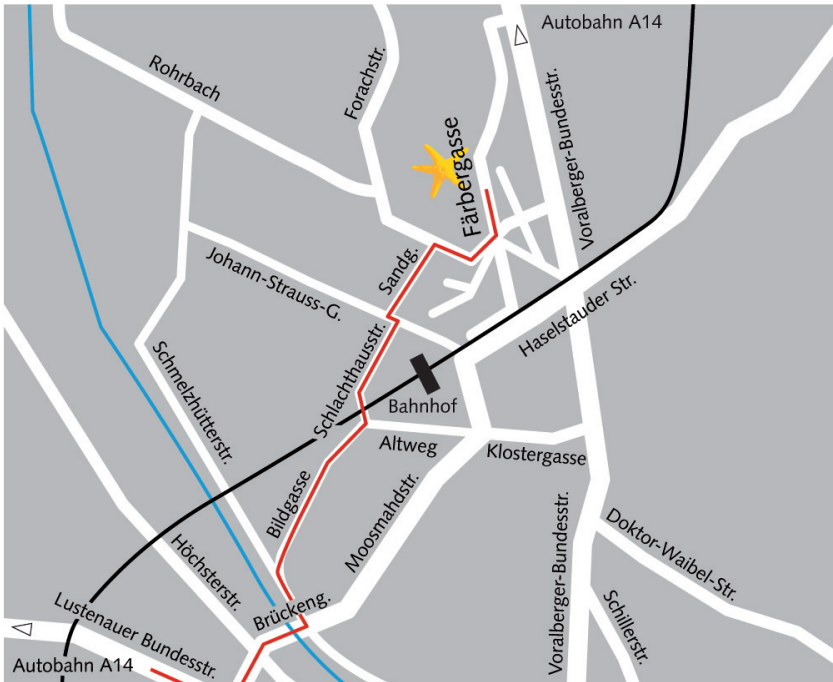

CREALOGIX ERP AG
Dornbirn

CREALOGIX ERP AG
Geschäftsstelle Dornbirn
Färbergasse 13
A-6850 Dornbirn

Telefon: +43 5572 39 42 53
Fax: +43 5572 39 42 53-15
E-Mail: erp@crealogix.com
www.crealogix.com

Anfahrt mit Auto

Von Innsbruck kommend

Verlassen sie die A14 an der Anschlussstelle Dornbirn Süd und folgen sie den Strassenverlauf für ca. 300 m. Fahren Sie in den Kreisverkehr und verlassen ihn an der 2. Ausfahrt in die Lustenauer Straße – folgen sie die Lustenauer Straße für ca. 1,5 km. Biegen sie links in die Brückengasse und folgen den Strassenverlauf für 400 m – folgend biegen sie links in die Bildgasse und folgen den Strassenverlauf für 700 m – folgend biegen sie links in die Schlachthausstrasse und folgen den Strassenverlauf für 400 m – folgend biegen sie rechts in die Sandgasse und folgen den Strassenlauf für ca. 250 m – folgend biegen sie rechts in den Rohrbach und folgen den Strassenverlauf für ca. 90 m – den folgenden Kreisverkehr verlassen sie Richtung Färbergasse – nach 80 m sehen sie das Bürogebäude.

Parkplätze und Parkhäuser

Vor dem Gebäude sind ausreichend Parkplätze vorhanden.