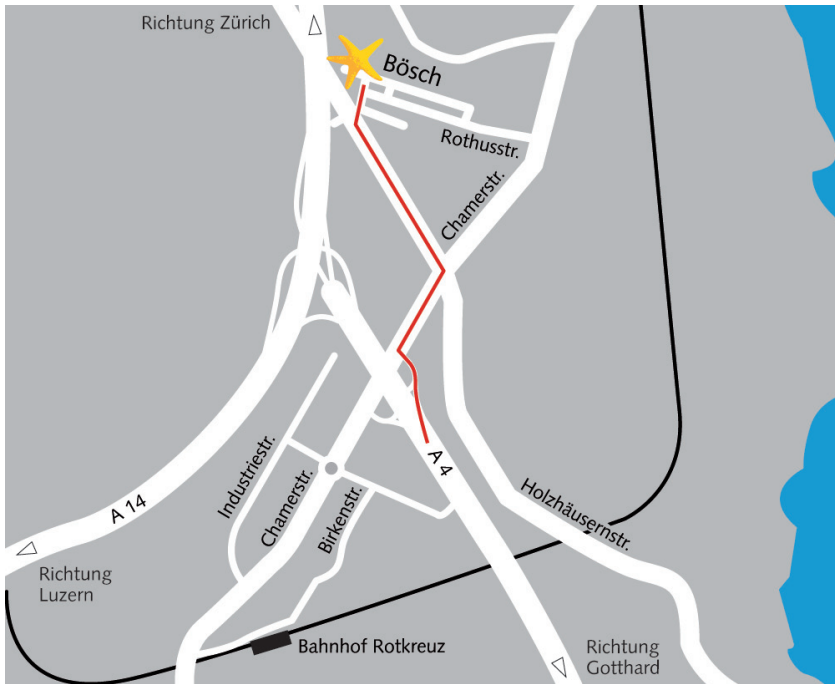

CREALOGIX E-Payment AG
Hünenberg

CREALOGIX E-Payment AG
Bösch 83B
CH-6331 Hünenberg

Telefon: +41 41 784 55 55
Fax: +41 41 784 55 66
E-Mail: e-payment@crealogix.com
clx-shop.com

Anfahrt mit Auto

Autobahnverzweigung A4, Richtung Gotthard – unmittelbar nach der Verzweigung Ausfahrt Rotkreuz – dort rechts in die Chamerstrasse Richtung Cham abbiegen – beim Kreisel links Richtung Hünenberg

Nach ca. 1 km nach rechts abbiegen (Industriegebiet Bösch). Geradeaus ca. 200 m, 2. Strasse links und nach ca. 50 m stehen Sie vor unserem Domizil.

Parkplätze und Parkhäuser

Vor dem Gebäude sind ausreichend Parkplätze vorhanden.

Anfahrt mit Zug

Eisenbahn Basel-Luzern-Gotthard oder Freiamt Arth-Goldau oder Luzern-Zürich

Wenn Sie in Rotkreuz angekommen sind, rufen Sie uns an (Tel. 041 784 55 88). Wir holen Sie gerne ab.