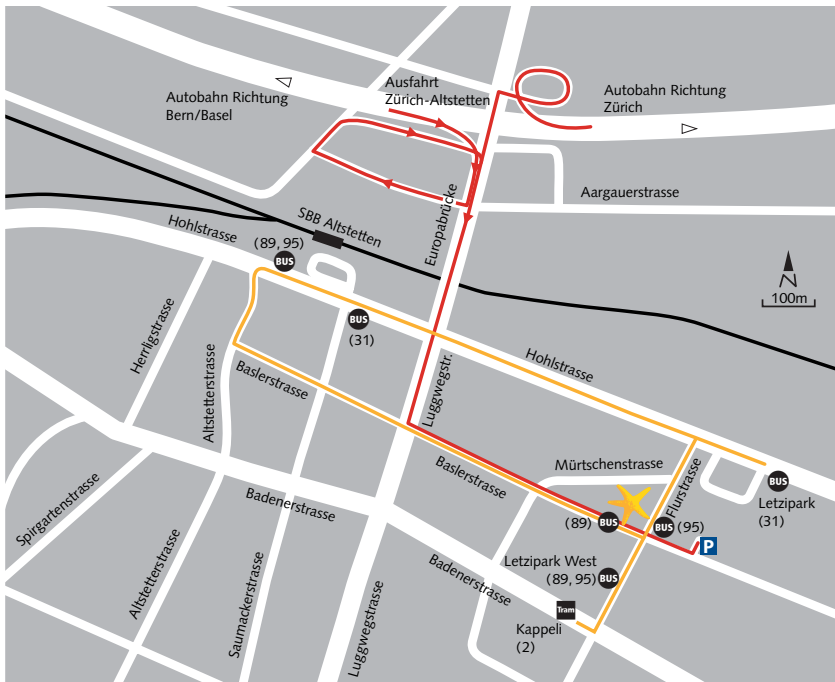

CREALOGIX E-Business AG Zürich

CREALOGIX E-Business AG
Geschäftsstelle Zürich
Baslerstrasse 60
Postfach 112
CH-8048 Zürich

Telefon: +41 58 404 83 00
Fax: +41 58 404 82 65
E-Mail: info@crealogix.com
www.crealogix.com

Anfahrt mit Auto

Autobahn Ausfahrt Zürich-Altstetten: zwei mal rechts abbiegen nach «Altstetten» – führt auf die Europabrücke – an deren Ende am ersten Lichtsignal links abbiegen und bis zur Garageneinfahrt Einkaufszentrum Letzipark ca. 500m fahren.

Von der Ostschweiz kommend (Winterthur, Schaffhausen, Oberland): Entweder via Nordring/Gubrist-Tunnel nach Zürich-Altstetten oder via Milchbuckeltunnel, an dessen Ende rechts nach Zürich-Höngg abbiegen und nach der Hardbrücke den Schildern «Europabrücke» folgen.

Parkplätze und Parkhäuser

Im Baslerpark sind keine Kundenparkplätze verfügbar. Das Einkaufszentrum Letzipark an der Baslerstrasse 50 bietet jedoch genügend Parkplätze. Die ersten 3 Parkstunden sind gratis.

Anfahrt mit Bus/Tram

Bus Nr. 31 Fahrtrichtung Schlieren bis Haltestelle Letzipark (ca. 13 Minuten), dann 100m zu Fuss Richtung Bahnhof Altstetten und bei der ersten Strasse, Flurstrasse, links abbiegen. Der Baslerpark-Eingang befindet sich nach 200m auf der rechten Seite.

Tram Nr. 2 Fahrtrichtung Farbhof ab Paradeplatz oder Stauffacher bis Haltestelle Kappeli. Anschliessend zu Fuss via Flurstrasse an die Baslerstrasse 60 (ca. 5 Minuten).

Anfahrt mit Zug

S 3 nach Dietikon/Schlieren von Wetzikon/Effretikon
S 9 nach Wettwil/Birmensdorf von Uster/Dübendorf
S 12 nach Brugg/Schlieren von Winterthur

Sie erreichen den Bahnhof Altstetten ab Hauptbahnhof Zürich nach zwei Stationen. Die Zugfrequenz liegt in beiden Richtungen bei ca. 5 bis 10 Minuten.

Ab Bahnhof Altstetten Bus 89 oder Bus 95 bis Letzipark West. Der Bus 95 fährt zwischen 07.04 und 08.47 Uhr sowie zwischen 15.48 und 18.02 Uhr.