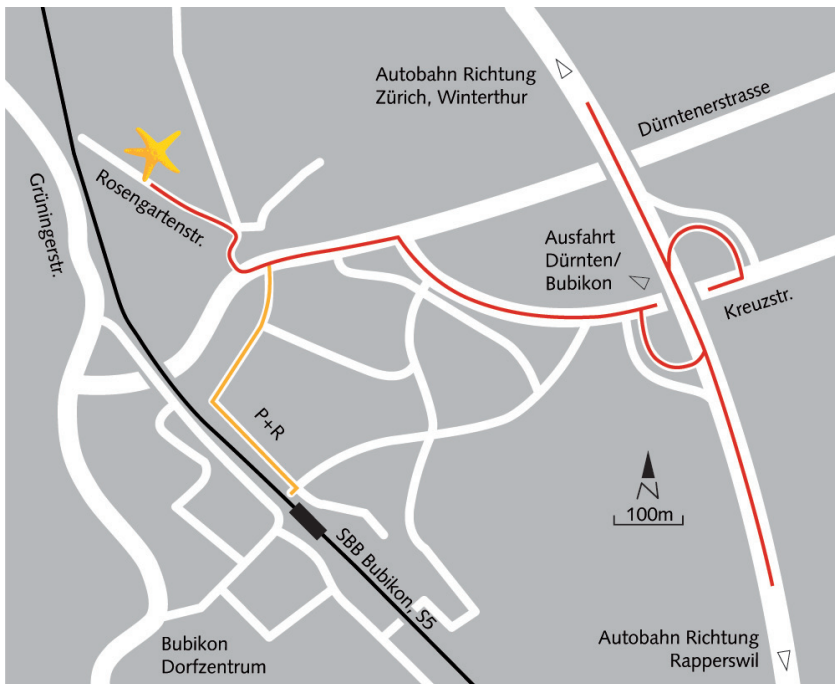

CREALOGIX E-Business AG
Bubikon

CREALOGIX E-Business AG
Rosengartenstrasse 6
CH-8608 Bubikon

Telefon: +41 55 253 21 21
Fax: +41 55 253 21 20
E-Mail: info@crealogix.com
www.crealogix.com

Anfahrt mit Auto

Autobahn aus Richtung Zürich oder Rapperswil Ausfahrt Dürnten/Bubikon – Richtung Bubikon – zweite Kreuzung links Richtung Zürich/Bubikon – nach 200m rechts Wegweiser Crealogix – nach 50m links in die Rosengartenstrasse einbiegen – grosses Gebäude.

Bitte benutzen Sie unseren Haupteingang Rosengartenstrasse 6.

Anfahrt mit Zug

Mit dem Zug (S5 oder S15) bis Bahnhof Bubikon – in der grossen Unterführung nach rechts gehen – danach links über die PR-Parkplätze und anschliessend dem Kiesweg bis zur Hauptstrasse folgen – Wegweiser Crealogix – grosses Gebäude.

Bitte benutzen Sie unseren Haupteingang Rosengartenstrasse 6.

Parkplätze und Parkhäuser

Vor dem Gebäude sind ausreichend Parkplätze vorhanden.